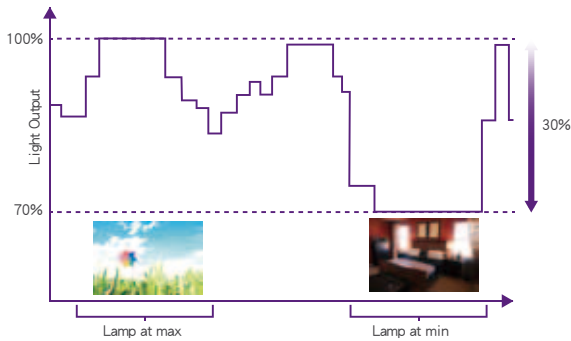

特殊功能

獨家 Dynamic Movie 模式

ViewSonic 獨家 Dynamic Movie 模式，能夠自動偵測整體動態影像訊號的畫面明暗度，隨時自動調節亮度輸出，大幅提升整體的動態對比性能，讓商務投影機也能有高級家用投影機相同的亮度對比效果。