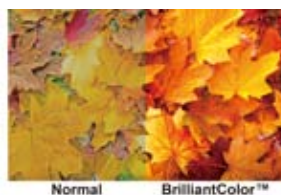

先進色彩效能

採用 BrilliantColor™ 技術，提供最為多重鮮麗的色彩畫質，先進的 DLP 六段色輪技術，遠超越三原色 LCD 投影機種，能帶來更生動逼真的極致投影色彩效能。