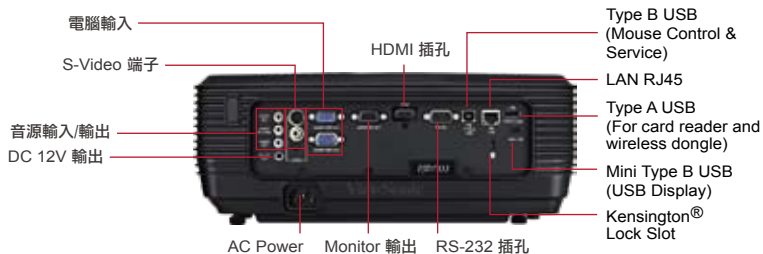

規格表

投影技術	類型	0.55" Digital Micromirror Device (DLP™)
	解析度	WXGA 1024x768 (native)
投影畫面	鏡頭(手動定焦縮放功能)	1.6x
	梯形修正功能	+40 ~ -40
	投影尺寸	30" ~ 300" (diagonal)
	投影距離	1.2 ~ 10 公尺
	投射比	1.39 ~ 2.23
	燈泡種類	330 watt OSRAM
	燈泡壽命(一般 / Eco 模式)	2,500 / 3,500 小時
	亮度	4,000 流明
	對比度	15,000:1
	長寬比	4:3
	色輪	6-seg RGBCYW
音訊輸出	喇叭	16 瓦 x 1
輸入訊號	RGB 類比訊號 / Video 視訊	NTSC M (3.58 MHz), 4.43MHz, PAL (B, D, G, H, I, M, N, 60), SECAM (B, D, G, K, K1, L), SD 480i and 576i, ED 480p and 576p, HD 720p, 1080i, 1080p
相容	頻率	水平: 31 ~ 100 kHz, 垂直: 24 ~ 120 Hz
	PC (Native)	VGA to 1600x1200 UXGA
連接埠	Mac (Native)	Up to UXGA (may require MAC adaptor)
	RGB 輸入 / 輸出	輸入: DB-15 x 2, 輸出: DB-15 x 1
	HDMI 端子	x 1(1.4 版)
	色差信號輸入	x 2(Share with RGB)
	S 端子	Mini-Din 4 pin x 1
	複合視訊輸入	1 x RCA 端子
	音源輸入	3.5mm mini- Mono Jack x 2
	音源輸出	3.5mm mini- Mono Jack x 1
	RS232	DB-9 x 1
	麥克風輸入	3.5mm mini jack (shared with Audio 2)
	LAN	RJ45
	DC 12V Trigger	3.5mm plug 12V/1A

USB	Type A (card reader and wireless dongle)	
	Type B (mouse control and service)	
	Mini Type B (USB display)	
電源	電壓	100V ~ 240 / 50 / 60Hz
	消耗功率	400W (Max) / <0.5W (stand-by mode)
支援語言		英語 / 法語 / 西班牙語 / 泰語 / 韓語 / 德語 / 義大利語 / 俄語 / 瑞典語 / 荷語 / 波蘭語 / 捷克語 / 繁體中文 / 簡體中文 / 日本語 / 土耳其語 / 葡萄牙語 / 芬蘭語 / 印地語 / 印度語 / 阿拉伯語
操作環境	溫度	32° ~ 104° F (0° ~ 40° C)
	濕度	10 ~ 90% (無凝結)
	高度	0 ~ 1800 公尺
外觀尺寸	實體(寬x高x深) (mm)	335 x 128.3 x 265
	實體(寬x高x深) (inch)	13.2" x 5.1" x 10.4"
重量	淨重	3.04 公斤 (6.7lbs)
通過安規		Standard: CB, ROHS, REACH, SVHC, WEEE, ErP VSA: UL/cUL, FCC-B, NOM, UL-Argentina VSI: PSB, C-tick, SASO, KC (EK)VSE: CE, , GOST-R, UkrSEPRO, VSCN: CCC

配件

PJD7333 投影機, 電源線 1.8 公尺黑色 x1, VGA線 1.8 公尺黑色 x1, 遙控器 AAA 電池, 提袋, 快速使用手冊(簡易版) x1, ViewSonic DVD Wizard (附使用手冊) x1

*規格若有變更恕不另行通知

可選購項目

燈泡.....RLC-081
3D眼鏡.....PGD-250

▶ 尊榮服務專線 0800-061-198 客服時間 9:00AM~06:00PM 週一~週五

www.viewsonic.com

全系列三年整機保固 | 燈泡一年保固 | 新品不良，一個月內換新 | 一日瑕疵意外險及三天鑑賞期 | 免費提供備品