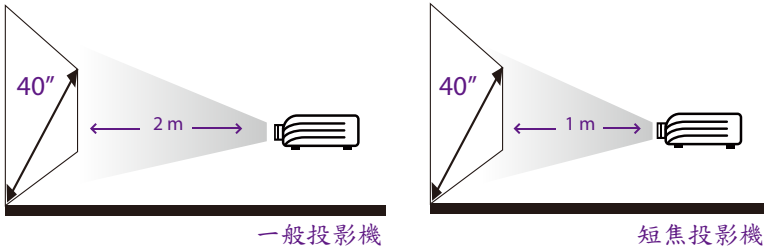

3 短焦功能及16 : 10寬螢幕解析度

短焦投影設計讓您能在一公尺距離即投影出40吋的寬銀幕畫面，完全不受空間尺寸的限制；而16 : 10 1280 x 800 的原始解析度，能方便同時顯示兩張A4尺寸比例的簡報畫面；而除了專業的商務使用之外，PLED-W200也能帶給您720P的HDTV高畫質電影娛樂享受，輕鬆就能把房間搖身一變成電影院。

4 SD記憶卡裝置與 MS Office Viewer

內建的SD記憶卡插槽不需外接電腦，可直接利用SD記憶卡讀取簡報的內容。而內建的 MS Office Viewer 文書檔案檢視軟體，無論是 Word / Excel / PowerPoint 等檔案格式，皆能立即讀取與顯示，讓商務簡報過程能更輕鬆俐落，展現出過人的專業自信。

5 支援3D 視訊播放

支援3D立體影像播放功能，可展現出精彩逼真的3D立體影像，您可以隨時隨地輕鬆的觀賞到3D電影立體臨場感。

特殊功能

短焦設計投射大畫面

PLED微型投影機系列，採用短焦的高畫質光學玻璃鏡頭設計，能在一公尺的範圍之內投射出40吋寬銀幕的大畫面，不再有空間限制，在任何環境皆可與眾人一起展示精彩的高畫質影像內容，再也無須顧慮遠距投影干擾。

規格表

PLED-W200

項目	內容
投影技術	TI DMD 0.45"
解析度	1280 x 800 WXGA
鏡頭	定焦
梯形校正	+40 ~ -40 (垂直)
投影尺寸	24 ~ 100英寸 (對角線)
投影距離	0.6 ~ 2.5 公尺 (24 ~ 100 吋)
投影比例	1.16 (一公尺可投40吋畫面)
燈泡光機	Ostar LED
燈泡壽命 (正常模式 / 省電模式)	30,000 小時
亮度 (最高)	250 流明
對比度 (最高)	5,000 : 1
顯示比例	16 : 10
色彩處理	24 bits / 1.07 Billion
噪音值	30 dB / 28 dB
喇叭	2W *2
輸入訊號 (電腦 / 影像)	NTSC M (3.58 MHz), 4.43 MHz PAL (B, D, G, H, I, M, N, 60) SECAM (B, D, G, K, K1, L) 480i, 576i 480p, 576p 720p, 1080i, 1080P
頻率	水平：31 ~ 100 kHz；垂直：50 ~ 120 Hz
電腦相容性	PC：1280 x 800 (60 Hz) (原始解析度) MAC：類比 (*需MAC轉接頭)