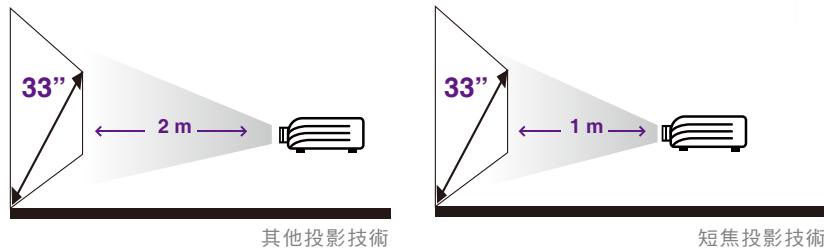

- 1 Kensington™ 鎖埠
- 2 電源插孔
- 3 SD卡讀卡機
- 4 USB接頭
- 5 HDMI接頭
- 6 VGA接頭
- 7 S-Video接頭
- 8 Composite視訊輸入接頭
- 9 音訊/視訊輸入接頭
- 10 迷你USB接頭

規格表

PLED-W500

項目	內容
投影技術	TI DMD 0.45"
解析度	1280 x 800 WXGA
鏡頭	定焦
梯形校正	+40 ~ -40 (垂直)
投影尺寸	30 ~ 100 吋 (對角線)
投影距離	1.8 ~ 3 公尺 (60 吋至 100 吋)
投影比例	1.4
燈泡光機	Luminus PT54 LED
燈泡壽命 (正常模式 / 省電模式)	> 20,000 小時
亮度 (最高)	500 Lumens
對比度 (最高)	6,000 : 1
顯示比例	16 : 10
色彩處理	24 bits / 1.07 Billion
噪音值	36 dB / 32 dB
喇叭	2W *1
內建記憶體	2GB (1GB記憶體為檔案儲存)
輸入訊號 (電腦 / 影像)	NTSC M (3.58 MHz) , 4.43 MHz PAL (B / D / G / H / I / M / N / 60) SECAM (B / D / G / K / K1 / L)
	480i & 576i
	480p & 576p
	720p / 1080i / 1080P
頻率	水平: 30 ~ 100kHz, 垂直: 48 ~ 120Hz
電腦相容性	PC : 1280 x 800 (60Hz) (原始解析度) MAC : Analog (*可能需MAC轉接頭)