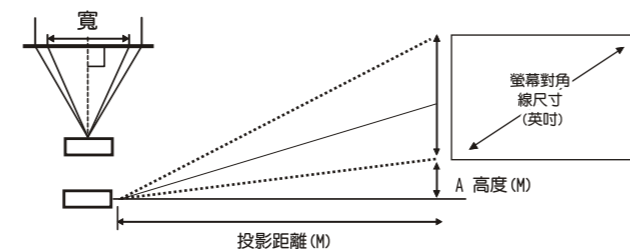

D5 系列

機型	D510	D511	D530	D535
投影技術	0.55" 1-Chip DMD	0.55" 1-Chip DMD	0.55" 1-Chip DMD	0.55" 1-Chip DMD
解析度	SVGA 800 x 600	XGA 1024 x 768	SVGA 800 x 600	XGA 1024 x 768
亮度	2600 流明	2600 流明	3200 流明	3200 流明
對比度	3000:1			
鏡頭	手動變焦/手動對焦			
投射比	1.92 ~ 2.14			
光源	180W (標準模式), 160W (省電模式)		240W (標準模式), 180W (省電模式)	
遙控器	名片型遙控器			
投射尺寸	40" - 300"			
縱橫比	4:3 (真實) & 16:9 (相容)			
電腦相容	VGA, VXGA, SVGA, XGA, SXGA, UXGA, Macintosh			
視頻相容	SDTV(480i, 576i), EDTV(480p), HDTV(720p, 1080i), NTSC/NTSC 4.43, PAL B/G/H/I/M/N 60, SECAM			
輸入介面	HDMI v1.3, VGA-In, Composite Video, S-Video, Mini-Jack Audio-In			
控制訊號介面	RS-232C x 1			
梯形修正	垂直 (+/- 30 degree)			
噪音	31 dB (標準模式), 28dB (省電模式)		35 dB (標準模式), 29dB (省電模式)	
揚聲器	1W 喇叭			
投影應用方式	前投、後投、桌上、吊裝			
體積(WxDxH)	261 x 190 x 78 mm			
重量	1.9 Kg			
電源	AC 100-240V			
功耗	230w(標準模式), 205w(省電模式) <1W (待機)		300w(標準模式), 230w(省電模式)<1W (待機)	
功能表語言	英/法/德/義/西/韓/簡中/繁中/俄/捷克/葡/波蘭/芬蘭/瑞典/希臘/荷蘭/丹麥/土耳其/阿拉伯/匈牙利/挪威			

規格如有變更，恕不另行通知。

投影大小與距離

D510/D511/D530/D535 投影尺寸對照表(投射比 1.93~2.16)

4:3 銀幕尺寸inch	銀幕寬度cm	最短投射距離cm	最遠投射距離cm
40	81.28	156.9	175.6
80	162.56	313.7	351.1
100	203.2	392.2	438.9
120	243.84	470.6	526.7
150	304.8	588.3	658.4
200	406.4	784.4	877.8
250	508	980.4	1097.3
300	609.6	1176.5	1316.7

*以上規格僅供參考，某些尺寸可能與實際狀況有些微差異。

Environmental Protection ROHS COMPLIANT 環保 - 麗訊的使命

環保節能型投影機不僅可以減少對外部環境所造成的影響，而且還可以大大降低用戶的使用成本。麗訊科技歷來都十分關注環保節能型投影機的設計和生產，D5 系列燈泡不但節能並完全符合RoHS要求，D5 系列投影機在待機狀態下，僅消耗<1W 的功率，完全符合美國環保署及歐盟所主導提倡的電子產品的能源節約計畫。

Http://www.vivitek.com.tw 麗訊科技股份有限公司

台達製造·品質保證

© 2010 年麗訊股份有限公司版權所有未經許可，禁止翻譯本資料部份或全部內容。性能和規格如有變動，恕不另行通知。Vivitek 是麗訊國際控股有限公司的註冊商標。所有其他註冊商標是其所有公司的註冊商標。

201005