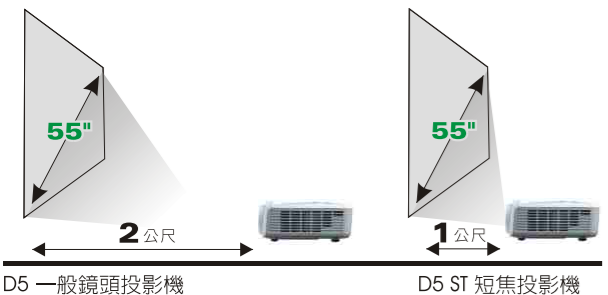

## 多款鏡頭\_短焦鏡頭設計

D5ST 短焦系列只要一公尺就可以投影出55-63吋大畫面，搭配1.9公斤的輕盈重量，提供您自由自在的投影經驗，不需要大會議空間在自己的小辦公空間裡就可以隨時展開會議討論，再也不受拘束！

3D READY  
全系列D5機型皆能觀賞3D影片、遊戲、及相機等等  
透過DLP-Link/IR 二種3D顯示技術，呈現絕佳的3D效果

## 數位化梯形修正

D5 垂直梯形±30度，增加了使用者隨性玩樂時的樂趣。不再需要專業的施工也能讓畫面獲得平整絕佳的影像，讓您隨時、隨地都能享受高品質的畫面。

D5 一般鏡頭投影機

D5 ST 短焦投影機