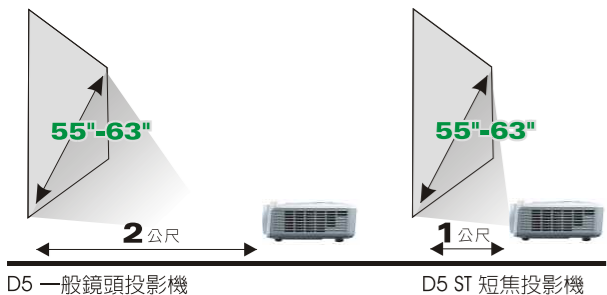

### 多款鏡頭\_短焦鏡頭設計

D5 短焦系列只要一公尺就可以投影出55-63吋大畫面，搭配1.9公斤的輕盈重量，提供您自由自在的投影經驗，不需要大會議空間在自己的小辦公空間裡就可以隨時展開會議討論，再也不受拘束！

3D READY  
全系列D5機型皆能觀賞3D影片、遊戲、及相機等等  
透過DLP-Link/IR 二種3D顯示技術，呈現絕佳的3D效果

### 數位化梯形修正

D5 垂直梯形±30度，增加了使用者隨性玩樂時的樂趣。不再需要專業的施工也能讓畫面獲得平整絕佳的影像，讓您隨時、隨地都能享受高品質的畫面。

D5 一般鏡頭投影機

D5 ST 短焦投影機