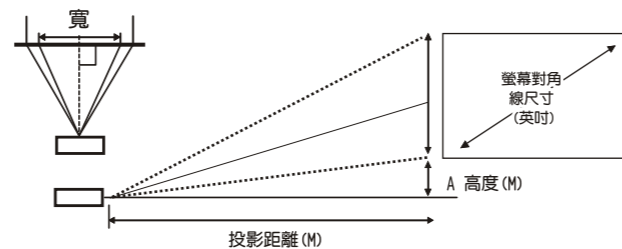

D5 短焦系列

機型	D520ST	D522WT	D525ST
投影技術	0.55" 1-Chip DMD	0.55" 1-Chip DMD	0.55" 1-Chip DMD
解析度	SVGA 800 x 600	WXGA 1280 x 800	XGA 1024 x 768
亮度	2600 流明	2600 流明	2600 流明
對比度	3000:1		
鏡頭	固定鏡頭/手動對焦	固定鏡頭/手動對焦	手動變焦/手動對焦
投射比	0.9 (55" @ 1m)	0.72 - 0.79, 63"@1m	0.9 - 0.99, 55"@1m
投射尺寸	44"- 165"	46"- 188"	44"- 165"
縱橫比	4:3 (真實) & 16:9 (相容)	16:10 (真實) & 4:3, 16:9 (相容)	4:3 (真實) & 16:9 (相容)
光源	240W (標準模式), 180W (省電模式)		
遙控器	名片型遙控器		
電腦相容	VGA, VXGA, SVGA, XGA, SXGA, UXGA, Macintosh		
視頻相容	SDTV(480i, 576i), EDTV (480p), HDTV (720p, 1080i), NTSC/NTSC 4.43, PAL B/G/H/M/N 60, SECAM		
輸入介面	HDMI v1.3, VGA-In, Composite Video, S-Video, Mini-Jack Audio-In, RCA Stereo Audio-In		
控制訊號介面	RS-232C x 1		
梯形修正	垂直 (+/- 30 degree)		
噪音	35 dB (標準模式), 29dB (省電模式)		
揚聲器	1W 喇叭		
投影應用方式	前投、後投、桌上、吊裝		
體積(WxDxH)	261 x 190 x 78 mm		
重量	1.9 Kg		
電源	AC 100-240V		
功耗	300w(標準模式), 230w(省電模式)<1W (待機)		
功能表語言	英/法/德/義/西/韓/簡中/繁中/俄/捷克/葡/波蘭/芬蘭/瑞典/希臘/荷蘭/丹麥/土耳其/阿拉伯/匈牙利/挪威		

規格如有變更，恕不另行通知。

投影大小與距離

D522WT 投影尺寸對照表(投射比 0.72-0.79:1, 63"@1m)

4:3 銀幕尺寸inch	銀幕寬度cm	最短投射距離cm	最遠投射距離cm
46	99	71	78
60	129	93	102
80	172	124	136
100	215	155	170
110	237	171	187
130	280	202	221
160	345	248	273
188	405	292	320

D520ST /D525ST 投影尺寸對照表(投射比 0.9/0.9~0.99)

4:3 銀幕尺寸inch	銀幕寬度cm	最短投射距離cm	最遠投射距離cm
40	32	73.2	80.5 *A
80	64	146.3	160.9
100	80	182.9	201.2
120	96	219.5	241.4
150	120	274.3	301.8
200	160	365.8	402.3
250	200	457.2	502.9
300	240	548.6	603.5

*A: 最遠投射距離僅適用D525ST

*以上規格僅供參考，某些尺寸可能與實際狀況有些微差異。

Environmental Protection ROHS COMPLIANT 環保 - 麗訊的使命

環保節能型投影機不僅可以減少對外部環境所造成的影響，而且還可以大大降低用戶的使用成本。麗訊科技歷來都十分關注環保節能型投影機的設計和生產，D5 系列燈泡不但節能並完全符合RoHS要求，D5 系列投影機在待機狀態下，僅消耗<1W 的功率，完全符合美國環保署及歐盟所主導提倡的電子產品的能源節約計畫。

vivitek® | 麗訊
Vivid Color, Vivid Life

Http://www.vivitek.com.tw 麗訊科技股份有限公司

台達製造 · 品質保證

© 2010 年麗訊股份有限公司版權所有未經許可，禁止翻譯本資料部份或全部內容
性能和規格如有變動，恕不另行通知 Vivitek 是麗訊國際控股公司的註冊商標
所有其他註冊商標是其所有權公司的註冊商標

201005

vivitek® | 麗訊
Vivid Color, Vivid Life

釋放空間·遊逸生活 **D5ST 系列**