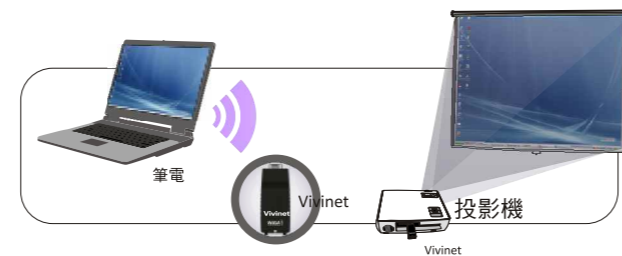

支援無線連線(ViviNet 無線 VGA Dongle 選購配件)

搭配 ViviNet 無線 VGA Dongle 將投影機融入您的無線環境，可同時連接最多四台電腦使用，支援四至一畫面分割，簡報會議時更方便分享投影機。