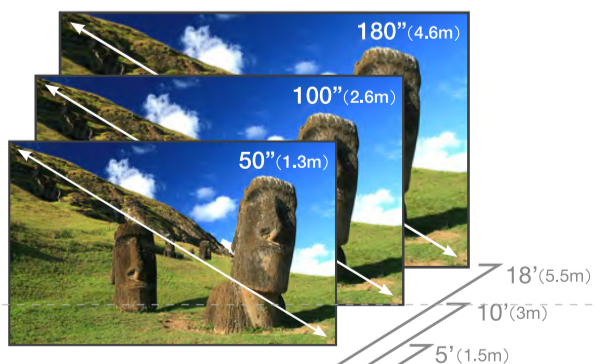

USB投影功能

出門忘了帶VGA線？放心，ML500內建USB投影功能，只需要一般的USB線（Type A > Type B），連結電腦與ML500，安裝驅動程式後，就能使用USB作為影像連結介面。方便省事，一條USB線全部搞定。

SD Card Not Included