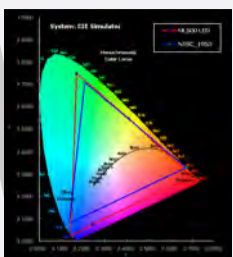

新世代LED光源，色域超越LCD技術！

採用R,G,B三色LED作為光源。LED的良好發色特性使ML500的色域表現甚至超越標榜色域廣度的LCD螢幕。色域是色度圖上連接三原色(RGB)的三角形區域範圍，區域範圍越大則顯示設備的色域越廣，能夠延伸色彩表現，更真實、更鮮豔。

根據NTSC_1953規範，一般顯示裝置的色域約為NTSC之72%，市售標榜廣色域的顯示設備約為97%。而ML500之色域高達NTSC之126%！色彩更真實、更鮮豔！

LED光源：省電環保，壽命20,000小時以上！

LED光源壽命
20,000小時以上

使用高品質LED模組，輕薄機身能夠發出實用的500流明亮度，足夠簡報與影音欣賞使用。LED光源省電環保，壽命可達20,000小時以上！以每天使用8小時計算，光源壽命甚至超越產品週期！

超完整輸出入介面，使用最方便

1. 揚聲器
2. 來源偵測鍵
3. 向上鍵
4. 電源鍵
5. 確定鍵
6. 向左鍵
7. 向下鍵
8. 向右鍵
9. 對焦環
10. 鏡頭
11. 紅外線接收器
12. Kensington 防盜鎖
13. DC 輸入
14. SD 記憶卡插槽
15. USB Type A 連接埠
16. HDMI 接頭
17. VGA 接頭
18. S-Video 輸入接頭
19. 影像輸入
20. 音訊 / AV 輸入
21. 迷你 USB 連接埠
22. 高度腳墊
23. 三腳架專用螺絲孔
24. 天花板安裝孔