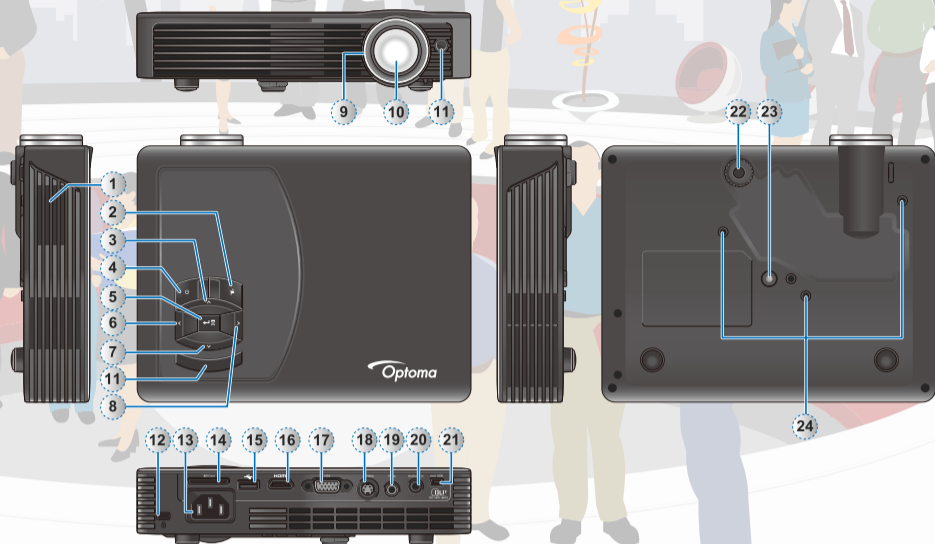

新世代LED光源，色域超越LCD技術！

採用R,G,B三色LED作為光源。LED的良好發色特性使ML500的色域表現甚至超越標榜色域廣度的LCD螢幕。色域是色度圖上連接三原色(RGB)的三角形區域範圍，區域範圍越大則顯示設備的色域越廣，能夠延伸色彩表現，更真實、更鮮豔。

根據NTSC_1953規範，一般顯示裝置的色域約為NTSC之72%，市售標榜廣色域的顯示設備約為97%。而ML500之色域高達NTSC之126%！色彩更真實、更鮮豔！

LED光源：省電環保，壽命20,000小時以上！

LED光源壽命
20,000小時以上

使用高品質LED模組，輕薄機身能夠發出實用的500流明亮度，足夠簡報與影音欣賞使用。LED光源省電環保，壽命可達20,000小時以上！以每天使用8小時計算，光源壽命甚至超越產品週期！

超完整輸出入介面，使用最方便

1. 揚聲器
2. 來源偵測鍵
3. 向上鍵
4. 電源鍵
5. 確定鍵
6. 向左鍵
7. 向下鍵
8. 向右鍵
9. 對焦環
10. 鏡頭
11. 紅外線接收器
12. Kensington 防盜鎖
13. DC 輸入
14. SD 記憶卡插槽
15. USB Type A 連接埠
16. HDMI 接頭
17. VGA 接頭
18. S-Video 輸入接頭
19. 影像輸入
20. 音訊 / AV 輸入
21. 迷你 USB 連接埠
22. 高度腳墊
23. 三腳架專用螺絲孔
24. 天花板安裝孔