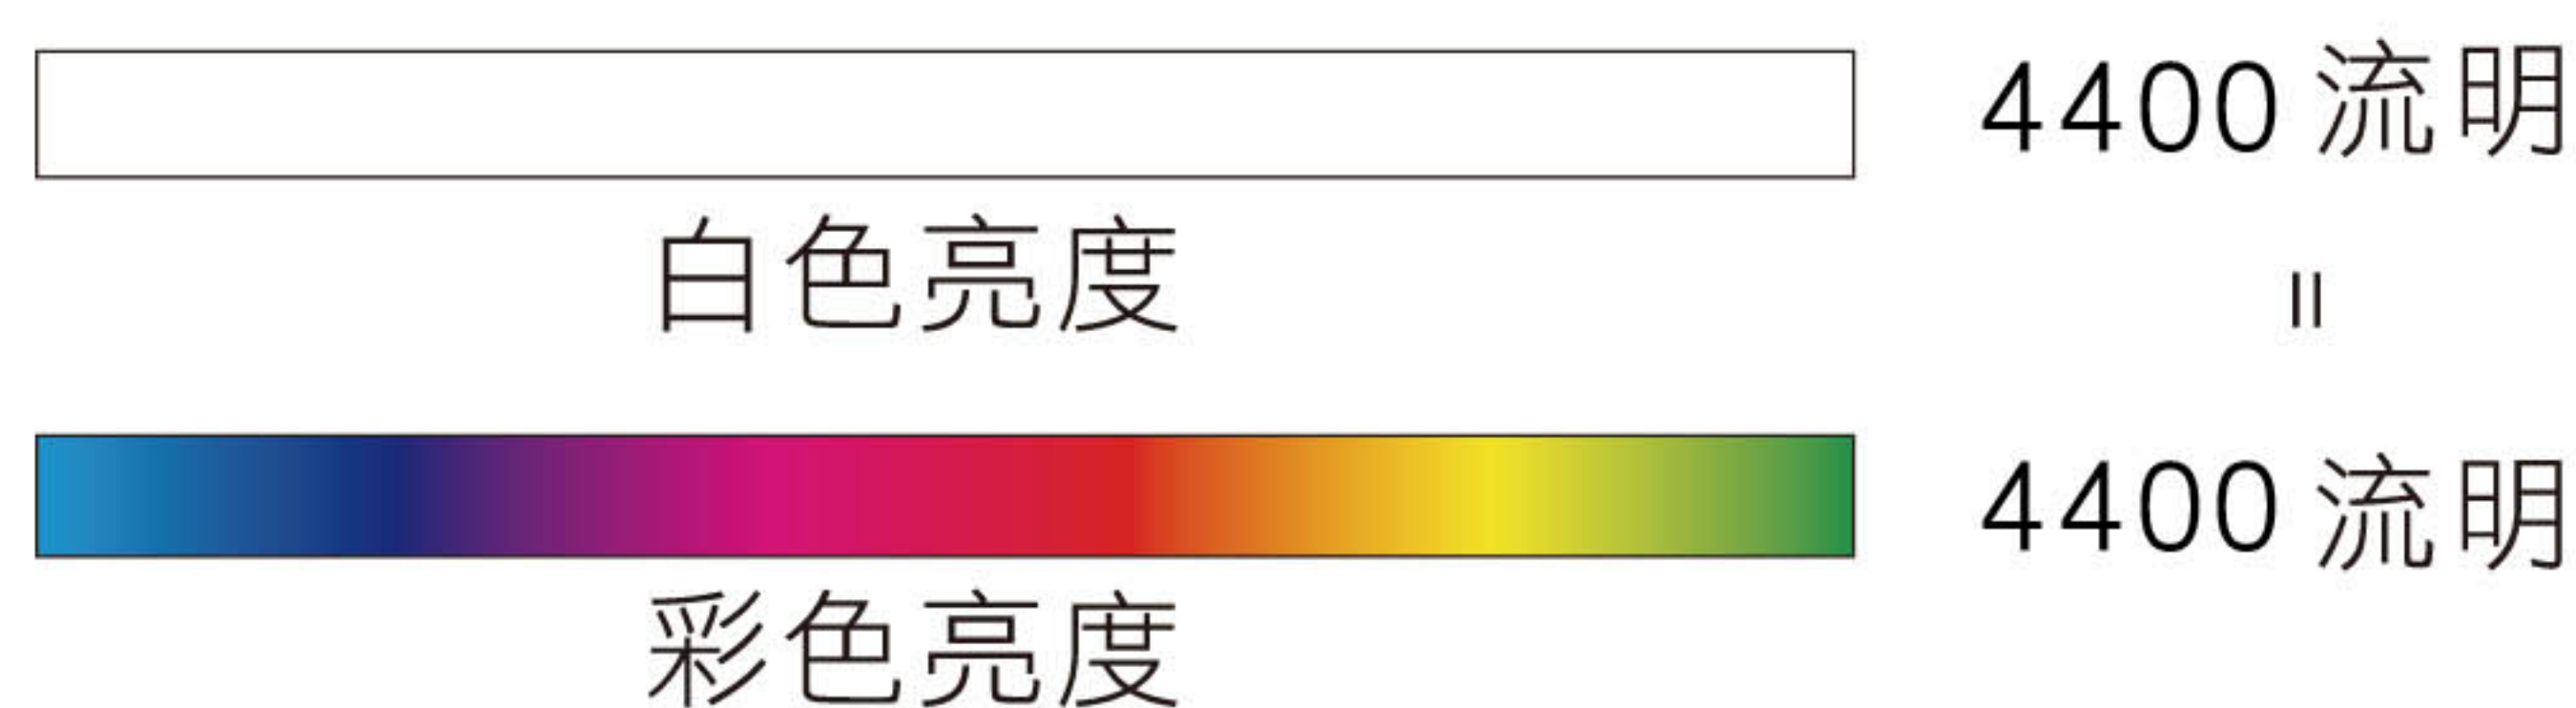

3LCD

| 第三方公正之研究單位 投影機彩色亮度量測報告 |

全球 投 影 科 技 第 一 品 牌

EPSON
EXCEED YOUR VISION

台灣愛普生科技股份有限公司
台北市信義區松仁路100號15樓
代表號：(02)8786-6688
客戶服務專線：0800-881-080