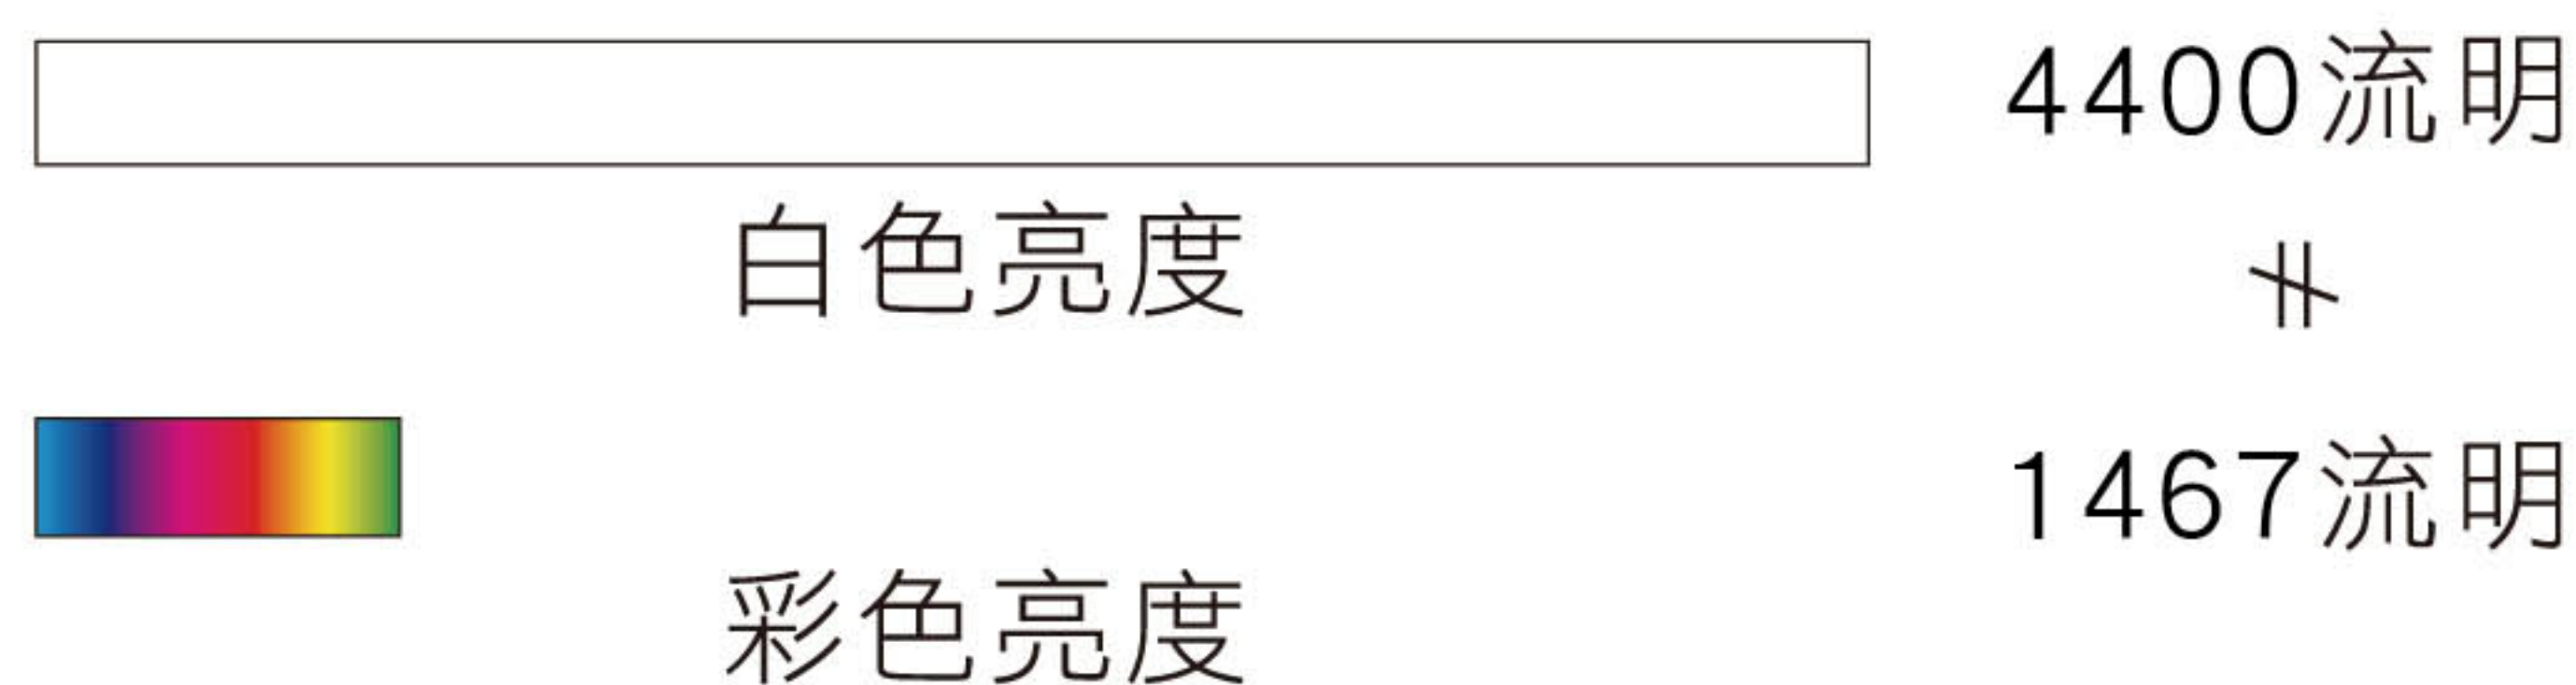

EB-2042 規格表

機型	EB-2042	
投影型式	RGB 三片 TFT LCD 同時聚合呈像投影	
電源規格	AC100V-120V/AC200V-240V	
液晶板	(1)尺寸	0.63吋 TFT LCD
	(2)畫素數	786,432 dots (1024 x 768) x 3
投影亮度	白色亮度 (Light Output)	4400 流明
	彩色亮度 (Color Light Output)	4400 流明
標準解析度	XGA 1024 x 768	
支援解析度	UXGA 1600 x 1200 / WUXGA 1920 x 1200	
HDTV相容性	480i~1080P	
視訊畫素	掃描密度768條	
投影畫面尺寸	30" to 300"	
投影方式	前投、背投、天花板前投、天花板背投	
視頻相容性	適用於NTSC/PAL/SECAM系統	
電腦相容	適用於PC/UXGA/SXGA/XGA/SVGA/VGA	
視訊介面	電腦 (D-sub-15pin)	2
輸入	RCA	1
	HDMI	2
	MHL	1 (共用HDMI 2)
視訊介面-輸出	D-Sub 15p	1
音訊介面-輸入	Stereo mini	2
	RCA	1
音訊介面-輸出	Stereo mini	1
網路	LAN (RJ45)	1
控制	RS-232	1
USB	Type A	1
	Type B	1
Screen mirroring	N/A	
喇叭	16Wx1	
安全裝置	具過熱自動斷電保護裝置	
投影透鏡	(1)調焦方式	手動縮放以及手動焦距調整
	(2)焦距	F:1.51-1.99, f:18.2-29.2mm
	(3)放大比例	1:1.6
投影畫面比例 (寬:長)	4:3	
數位式梯形修正	垂直、水平正負30度梯形修正功能 自動梯形修正垂直正負30	
燈泡壽命	12000/5500小時 (Eco/Normal)	
對比度	15000:1 (Auto iris : on)	
周邊對應中心亮度比	87%	
色彩重現	Up to 1.07 billion colors	
畫面調整-畫面放大	內建投影畫面局部放大功能	
光源耗能	230W UHE 燈泡	
燈泡型號	ELPLP96	
濾網型號	ELPAF54	
使用環境溫度	攝氏5-35度	
風扇噪音值	37dB/28dB (Normal/Eco)	
安規認證	UL60950-1	
	CSA-C22.2	
電磁相容	FCC part 15B class B	
	EMC Directive	
環境規格	消耗電力100-120V	350W / 237W (Normal/Eco)
	睡眠狀態消耗電力	0.2W
	重量	3kg
	寬X深X高 (公分)含腳架	30.9 x 29.3 x 10.5
隨機附贈配件	電源線、VGA線、無線遙控器、電池x2、 使用說明書組、保固卡、無線模組固定蓋	
其他特殊功能	支援 Epson Projector Management 投影機管理軟體	
	支援 Epson iProjection 網路投影	
	USB Display	
	PC Free 隨身碟投影Jpeg, Motion Jpeg	
	自動偵測訊源開機(HDMI,computer,USB Display)	

* 環境規格指的是資源、能源使用及回收相關資訊

3LCD投影機

3倍鮮豔的美感體驗!

選投影機「彩色亮度」才是關鍵，Epson 3LCD全系列投影機，彩色亮度與同級投影機相差高達3倍，給你3倍真實色彩，讓投影效果更豐富、更飽和。

單片式DLP

3LCD

| 第三方公正之研究單位 投影機彩色亮度量測報告 |

全球 投 影 科 技 第 一 品 牌

EPSON
EXCEED YOUR VISION

台灣愛普生科技股份有限公司
台北市信義區松仁路100號15樓
代表號：(02)8786-6688
客戶服務專線：0800-881-080

Epson 極致保固：

購買後一個月內進行上網登錄即享
主機三年極致保固，含工時與零件
(不含耗材)，讓您放心享受高畫質！

投影機保固登錄：

<https://www.epson.com.tw/icpwarranty>
購買一周內新品不良免費更換新機

經銷商蓋章

2020.06版