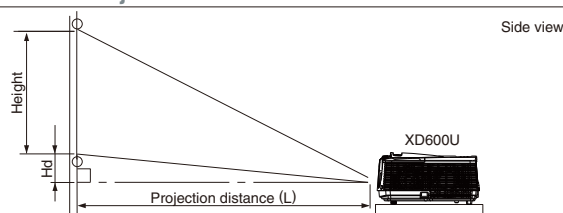

Screen Size and Projection Distance

Screen size chart (4:3 aspect ratio)

Screen		Distance from screen (L)				Height projected image (Hd)					
Diagonal size	Width (W)	Height (H)	Shortest (Wide)	Longest (Tele)	inch	cm					
40	102	32	81	24	61	45	1.1	67	1.7	3.6	9
60	152	48	122	36	91	68	1.7	102	2.6	5.4	14
80	203	64	163	48	122	91	2.3	137	3.5	7.2	18
100	254	80	203	60	152	115	2.9	171	4.3	9.0	23
150	381	120	305	90	229	173	4.4	258	6.5	13.5	34
200	508	160	406	120	305	231	5.9	344	8.7	18.0	46
250	635	200	508	150	381	289	7.3	431	10.9	22.5	57
300	762	240	610	180	457	348	8.8	517	13.1	27.0	69