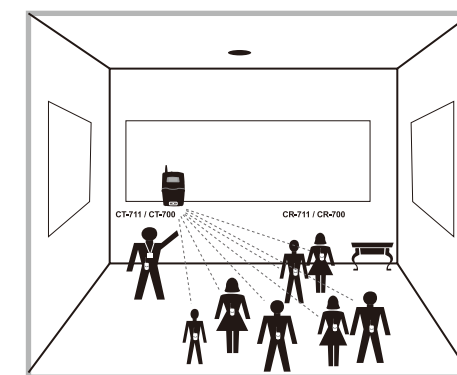

嘉友電子自代工美國知名品牌的VHF數位鎖定同步翻譯及導覽系統多年來已累積了相當的專業經驗，再加上30年的無線麥克風系統厚實的研發能力，成功地自行研發出外型更輕巧大方、更多功能LCD顯示、更容易使用的UHF數位鎖定同步翻譯及導覽系統。特別適合用於學校教學、會議語言即時翻譯、健身中心、展覽會、博物館、美術館的參觀導覽、音樂廳、工廠...等各種場合，讓您不會錯過任何訊息、擁有個人最佳聽覺空間。

PLL Synthesized Wireless System

High Band

麥克風 & 耳機

充電器

特色：

- 搭配機種：CR-700 / CT-700
- 電源供應：DC 9V / 700mA

特色：

- 搭配機種：CR-711 / CT-711
- 電源供應：DC 9V / 700mA

特色：

- 可一次充電/收藏16台腰掛式發射器/接收器。
- 具有大型儲藏槽，可放置麥克風、耳機及其它配件。
- 鋁製外箱材質，堅固耐用。
- 電源供應：100-230V AC。

應用組合

導覽用途 (一對多)

建議組合：

- CT-711 / CT-700—台 + 領夾式/頭戴式麥克風。
- CR-711 / CR-711多台 + 耳塞/耳掛式耳機。

同步翻譯 (一對多)

建議組合：

- CT-800—台 + 領夾式 / 頭戴式麥克風。
- CR-711 / CR-711多台 + 耳塞/耳掛式耳機。

導覽系統

系統特色：

- 使用距離可達50公尺，先進的FM音訊處理技術讓聲音更清晰。
- 輕巧的流線外觀造型加上優美的音質讓人印象深刻。
- 多功能LCD顯示搭配簡易的功能設定使操作更加順手。
- 可依各種不同場合的需求決定發射器(CT系列)與接收器(CR系列)的數量。

CR-711 / CR-700 (FM 腰掛式接收器)

特色：

- LCD顯示使用頻點、電池狀態、功能設定等頁面資訊。
- 600~900MHz的頻段選區中，內建了100個UHF頻點可供使用者選擇。
- 可自動搜尋使用中的頻點。
- 內建10組靜音控制選項，可供不同使用環境做選擇。
- 可充電式設計（使用2顆三號電池）。
- 360°旋轉腰夾讓您可以不同角度佩帶。
- 可編輯喜好頻點群。
- 內建充電電路設計。（CR-711）
- 獨特的電池蓋背鎖式設計。（CR-711）

CT-711 / CT-700 (FM 腰掛式發射器)

特色：

- LCD顯示使用頻點、電池狀態、功能設定等頁面資訊。
- 600~900MHz的頻段選區中，內建了100個UHF頻點可供使用者選擇。
- 可充電式設計（使用2顆三號電池）。
- 可調整 / 切換音頻輸入靈敏度。
- 360°旋轉腰夾讓您可以不同角度佩帶。
- 內建充電電路設計。（CT-711）
- 獨特的電池蓋背鎖式設計。（CT-711）

CT-800 (FM 桌上型發射器)

特色：

- 半19吋金屬外殼造型，可固定上機櫃。
- 可選擇高、低輸出功率。
- 可輸入外部音源。
  (經由RCA或XLR插孔)
- 可經由耳機與音量旋鈕來監控輸入音源。