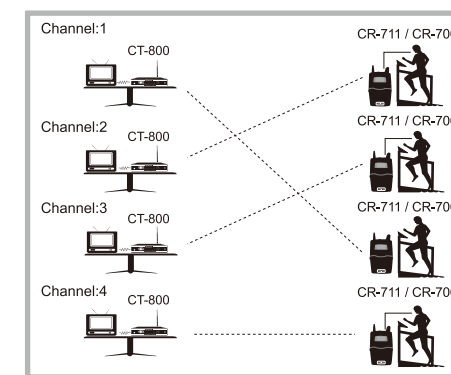

#### 同步翻譯 (一對多)

**建議組合：**

- CT-800—台 + 領夾式 / 頭戴式麥克風。
- CR-711 / CR-711多台 + 耳塞/耳掛式耳機。

導覽系統

韻律中心

國際會議中心

#### CR-711 / CR-700 (FM 腰掛式接收器)

**特色：**

- LCD顯示使用頻點、電池狀態、功能設定等頁面資訊。
- 600~900MHz的頻段選區中，內建了100個UHF頻點可供使用者選擇。
- 可自動搜尋使用中的頻點。
- 內建10組靜音控制選項，可供不同使用環境做選擇。
- 可充電式設計（使用2顆三號電池）。
- 360°旋轉腰夾讓您可以不同角度佩帶。
- 可編輯喜好頻點群。
- 內建充電電路設計。（CR-711）
- 獨特的電池蓋背鎖式設計。（CR-711）