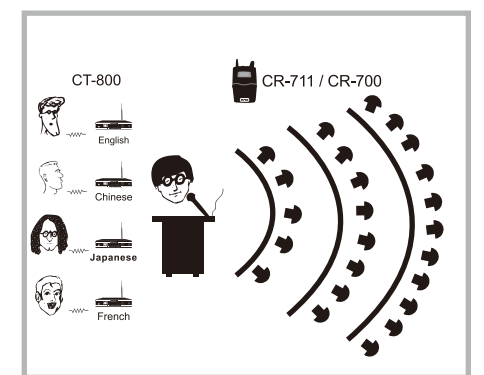

#### 導覽用途 (一對多)

**建議組合：**

- CT-711 / CT-700—台 + 領夾式/頭戴式麥克風。
- CR-711 / CR-711多台 + 耳塞/耳掛式耳機。

#### 同步翻譯 (一對多)

**建議組合：**

- CT-800—台 + 領夾式 / 頭戴式麥克風。
- CR-711 / CR-711多台 + 耳塞/耳掛式耳機。

導覽系統

韻律中心

國際會議中心

#### CR-711 / CR-700 (FM 腰掛式接收器)

**特色：**

- LCD顯示使用頻點、電池狀態、功能設定等頁面資訊。
- 600~900MHz的頻段選區中，內建了100個UHF頻點可供使用者選擇。
- 可自動搜尋使用中的頻點。
- 內建10組靜音控制選項，可供不同使用環境做選擇。
- 可充電式設計（使用2顆三號電池）。
- 360°旋轉腰夾讓您可以不同角度佩帶。
- 可編輯喜好頻點群。
- 內建充電電路設計。（CR-711）
- 獨特的電池蓋背鎖式設計。（CR-711）