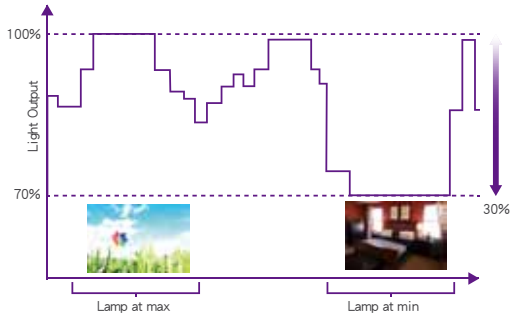

特殊功能

獨家Dynamic Movie模式

ViewSonic 獨家 Dynamic Movie 模式，能夠自動偵測整體動態影像訊號的畫面明暗度，隨時自動調節亮度輸出，大幅提升整體的動態對比性能，讓商務投影機也能有高級家用投影機相同的亮度對比效果。