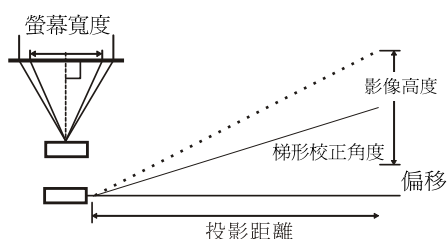

D8系列除了新增的“極致色彩”技術單獨調整之外，更保留了原有的專業級7種自訂色彩調整。將色彩調整功能發揮的淋漓盡致，開放了紅，綠，藍，青，洋紅，黃，白等7種顏色給用戶自行調整自己偏好的色彩。

德儀“極致色彩”(BrilliantColor) 技術

專為提升DLP投影機顯示引擎的色彩表現和光學效率而設計，通過與麗訊“亮麗彩輪”第二代設計相結合，“極致色彩”技術實現更寬廣的色域，將傳統DLP投影機1670萬色的色彩數大幅度提升到1.34億色，能夠呈現出最真實的自然色彩，讓用戶獲得無與倫比的電影拷貝般的視覺體驗新拓寬的色域，比傳統的三原色投影系統亮度提升 **30%**

投影距離尺寸表

型號	D825MX	
投影技術	美國德州儀器DLP™ 技術	
顯示晶片	0.55" 1-chip DMD	
解析度	真實	XGA 1024x768
	最高	支援SXGA 1280x1024@60 Hz
亮度	正常模式	2600 流明
	經濟模式	亮度降低約20%
畫素數	786,432 畫素	
視訊畫素(掃描密度)	768條	
對比度(最大值)	2200:1	
鏡頭	手動變焦和放大	
投影方式	前投、後投、懸掛	
焦距	21.8-24mm : 2米@50"	
投影距離	1.0公尺~ 10公尺	
投影尺寸	23" ~ 300"對角	
投射比	1.93 - 2.16	
光學偏距	128%	
投射畫面畫面	4:3 & 16:9	
梯形校正(垂直)	+/- 15°	
頻率	水平同步	15, 30 - 80KHz
	垂直同步	43 - 87Hz
電腦訊號相容性	VGA, SVGA, XGA, SXGA, Macintosh	
影像訊號相容性	NTSC/NTSC 4.43, PAL B/G/H/I/M/N 60, SECAM, 480i/480p/720p/1080i	
燈泡模式	180瓦高壓水銀燈泡	
電源	AC 輸入110~240 Voltage (自動調整)	
耗電量(標準/經濟)	230W / 200W	
尺寸(WxDxH)	280x205x96mm	
重量(typical)	2.6 公斤	
內建喇叭	1W Mono 喇叭	
輸入端子	VGA (D-sub 15pin)x 1, S-Video x1, Composite x1, Audio (Mini jack) x1	
控制介面	RS-232C x 1, USB (type B) x1	
其他	隨機附贈無線遙控器(含雷射指示器)、攜行袋、過熱自動斷電保護裝置	