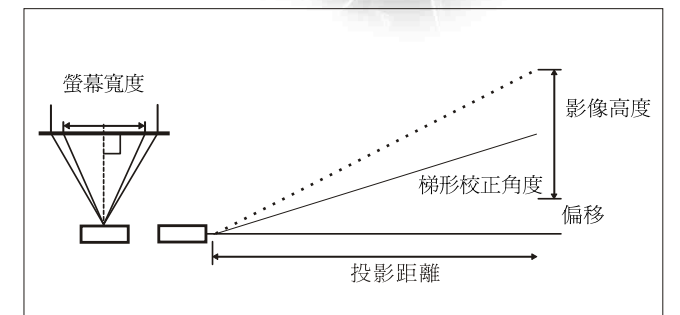

魔距 超短焦投影機 1公尺投射 76吋·100吋只要 1.3公尺

小空間展現大畫面

▶ 自由自在的投影空間，不需要大會議空間在自己的小辦公空間裡就可以隨時展開會議討論，再也不受拘束！

▶ 教學或簡報時，老師或簡報者的眼睛不再直視投影強光，讓教學或簡報更加輕鬆愉快。

▶ 大幅減少簡報者的陰影，不遮住投影內容，無陰影干擾，看的更清楚。

大畫面 - 近距離

突破距離障礙的投影技術

由於投影環境的限制，在很多場合下並不能給用戶提供非常寬敞的空間進行投影展示。麗訊科技推出了裝置短焦廣角鏡頭的高精密短焦鏡頭投影使得螢幕整個平面的任何一處都能清晰對焦，邊緣沒有對焦模糊或是變形的情況產生。由於投影距離短，其偏軸投影得到畫面的亮度均勻性非常高。一般的廣角鏡頭是非對稱聚焦，在邊緣部分容易出現聚焦不準，畫面模糊變形等情況。來自麗訊高精密短焦鏡頭，能在投射出大畫面的同時保持畫面的良好聚焦效果，滿足了對此需求的用戶。

一般鏡頭投影機 Vivitek 魔距超短焦投影機

投影尺寸及距離

D925TX / D930TX

螢幕尺寸 (inch)	40	76	80	100	120	150	300
投影距離(M)	0.53	1	1.05	1.32	1.58	1.98	3.95
高度 (M)	0.61	1.1	1.22	1.52	2.1	2.63	4.57

* 尺寸距離僅供參考 依現場狀況可能會有些微差異