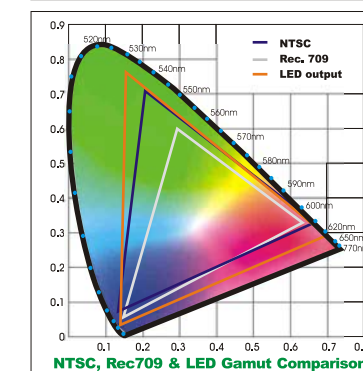

H9080FD

世界首部高畫質LED DLP® 家庭劇院投影機

麗訊長期耕耘DLP投影機的相關技術，如光學元件、光學引擎的設計以及系統整合，並開發出完整的產品線，應用範圍廣泛。H9080FD 家庭劇院投影機運用了高效率的LED集光元件，加上1080P高解析度以及廣色域等特色，特別適合作為家庭劇院之用，其高畫質將使以傳統燈為光源的投影機相形失色。

這台高畫質LED投影機除了提供使用著嶄新的視覺享受之外，還擁有免換燈泡的優點。在正常使用狀況下，LED模組的使用壽命約在兩萬小時以上。

H9080FD家庭劇院投影機的影像令人驚喜，Full HD 的解析度結合顏色的高飽和度以及動態的黑色虹膜系統，創造出無與倫比的視覺感受。這款新產品開啓了進入LED投影機的新世代，而家庭劇院的應用只是個開端。

使用LED光源，就不再需要傳統投影機的燈、色輪與遮光器等元件。但是，如何讓LED與DMD芯片互相緊密搭配以產生高畫質，這就需要一套複雜而精密的控制程序，才能確保色彩的準確度並獲得最高的亮度。這項全新的技術，是麗訊團隊的突破，同時使麗訊能進一步將產品推向市場。H9080FD家庭劇院投影機不只是麗訊在視訊顯示方面的新產品，同時更為投影機產業開創了新的領域。

對防塵網說“不！”

對於使用防塵網的投影機來說，由於核心光學元器件都是暴露在空氣中，附著的煙塵焦油將妨礙LCD投影機面板的散熱，直接導致元件的溫度升高，加速其老化。而DLP投影機在防煙塵焦油方面則具有先天優勢。H9080FD 內部採用密封光學引擎，徹底杜絕煙塵對光學機芯的損害。更耐用，散熱性更好，可以保持長期運行不變形，抗老化耐衰老：機芯整體防煙塵焦油性能更好，使整體壽命更長。

令人驚艷的高對比 100,000:1

H9080FD並提供用戶最先進的色彩功能，包括了美國德州儀器的Dynamic Iris動態黑色自動虹膜系統和Brilliant Color亮麗色彩技術。Dynamic Iris技術更使H9080FD的對比度高達100000:1，使H9080FD成為目前投影機市場上最佳黑階表現者之一。

立即開關機

No more waiting

傳統投影機開關機要等待，H9080FD家庭劇院投影機的開關機時間短，而且關機後無須冷機就能移動投影機，也可快速直接啟動方便使用。

動態黑色自動虹膜系統

Dynamic Iris

動態光圈技術自動調整影片內容，並在黑暗的場景產生豐富的黑色層次。

密封式光學引擎

H9080FD家庭劇院投影機光學引擎是完全密封，完全消除擔心灰塵蚊蟲進入光路或有光線洩漏的疑慮。多數投影機會在鏡頭或從通風口的縫隙洩漏光線影響投影品質。然而，由於H9080FD的密封光學引擎，使其遠離投影影像光線外漏干擾的現象。

1.3倍變焦及獨特的紅色變焦環設計

H9080FD家庭劇院投影機融合了許多美觀、精緻家用的設計概念。希望消費者能感受它是一台追求頂級畫質的家庭劇院投影機。頂板和前面板的銀色部份採用非噴漆美觀有質感的鋁擠型製作。如高級相機鏡頭一樣外面作了一圈「紅圈」，象徵的頂級和高質感。而機身兩側延伸的黑色機殼更讓它有穩重和尊貴的感覺，修飾過的機身銳角讓它看起來更具親和力。另外投影機的連接端子區設計了「背蓋」，隱藏住端子和線材。

其配備的1.3x變焦鏡頭，可產生清晰生動的影像畫面，鏡頭並可在垂直(+/-120%)，水平(+/-30%)的位移調整。

出色完美的的Genum視頻處理芯片組