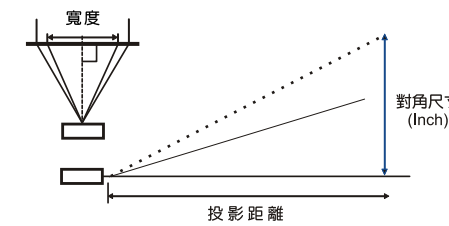

H9080FD

世界首部高畫質LED DLP® 家庭劇院投影機

麗訊長期耕耘DLP投影機的相關技術，如光學元件、光學引擎的設計以及系統整合，並開發出完整的產品線，應用範圍廣泛。H9080FD 家庭劇院投影機運用了高效率的LED集光元件，加上1080P高解析度以及廣色域等特色，特別適合作為家庭劇院之用，其高畫質將使以傳統燈為光源的投影機相形失色。

這台高畫質LED投影機除了提供使用著嶄新的視覺享受之外，還擁有免換燈泡的優點。在正常使用狀況下，LED模組的使用壽命約在兩萬小時以上。

H9080FD家庭劇院投影機的影像令人驚喜，Full HD 的解析度結合顏色的高飽和度以及動態的黑色虹膜系統，創造出無與倫比的視覺感受。這款新產品開啓了進入LED投影機的新世代，而家庭劇院的應用只是個開端。

使用LED光源，就不再需要傳統投影機的燈、色輪與遮光器等元件。但是，如何讓LED與DMD芯片互相緊密搭配以產生高畫質，這就需要一套複雜而精密的控制程序，才能確保色彩的準確度並獲得最高的亮度。這項全新的技術，是麗訊團隊的突破，同時使麗訊能進一步將產品推向市場。H9080FD家庭劇院投影機不只是麗訊在視訊顯示方面的新產品，同時更為投影機產業開創了新的領域。

對防塵網說“不！”

對於使用防塵網的投影機來說，由於核心光學元器件都是暴露在空氣中，附著的煙塵焦油將妨礙LCD投影機面板的散熱，直接導致元件的溫度升高，加速其老化。而DLP投影機在防煙塵焦油方面則具有先天優勢。H9080FD 內部採用密封光學引擎，徹底杜絕煙塵對光學機芯的損害。更耐用，散熱性更好，可以保持長期運行不變形，抗老化耐衰老：機芯整體防煙塵焦油性能更好，使整體壽命更長。

令人驚艷的高對比 100,000:1

H9080FD並提供用戶最先進的色彩功能，包括了美國德州儀器的Dynamic Iris動態黑色自動虹膜系統和Brilliant Color亮麗色彩技術。Dynamic Iris技術更使H9080FD的對比度高達100000:1，使H9080FD成為目前投影機市場上最佳黑階表現者之一。

立即開關機

No more waiting

傳統投影機開關機要等待，H9080FD家庭劇院投影機的開關機時間短，而且關機後無須冷機就能移動投影機，也可快速直接啟動方便使用。

動態黑色自動虹膜系統

Dynamic Iris

動態光圈技術自動調整影片內容，並在黑暗的場景產生豐富的黑色層次。

密封式光學引擎

H9080FD家庭劇院投影機光學引擎是完全密封，完全消除擔心灰塵蚊蟲進入光路或有光線洩漏的疑慮。多數投影機會在鏡頭或從通風口的縫隙洩漏光線影響投影品質。然而，由於H9080FD的密封光學引擎，使其遠離投影影像光線外漏干擾的現象。

1.3倍變焦及獨特的紅色變焦環設計

H9080FD家庭劇院投影機融合了許多美觀、精緻家用的設計概念。希望消費者能感受它是一台追求頂級畫質的家庭劇院投影機。頂板和前面板的銀色部份採用非噴漆美觀有質感的鋁擠型製作。如高級相機鏡頭一樣外面作了一圈「紅圈」，象徵的頂級和高質感。而機身兩側延伸的黑色機殼更讓它有穩重和尊貴的感覺，修飾過的機身銳角讓它看起來更具親和力。另外投影機的連接端子區設計了「背蓋」，隱藏住端子和線材。

其配備的1.3x變焦鏡頭，可產生清晰生動的影像畫面，鏡頭並可在垂直(+/-120%)，水平(+/-30%)的位移調整。

出色完美的的Genum視頻處理芯片組