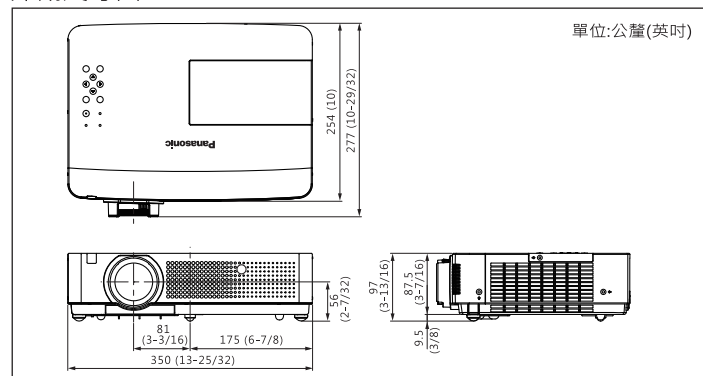

外觀尺寸圖

注意事項:規格僅供參考,如有誤載或變更,請以實機為準,恕不另行通知。*請勿安裝於營業場所或多水、潮濕、蒸氣、灰塵、油煙或吸菸且通風不良的環境,將容易導致火災、故障或觸電。*液晶組、濾網、其他光學元件(燈泡、PBS極化光線分享器和對比底片)和散熱風扇有使用期限,於長期使用後需更換,詳情請洽專業經銷商。*投影機在高內部壓力下使用高壓燈泡,由於衝擊或長期使用,燈泡可能會破裂,發出煙霧或者無法照明。*由於燈泡自然特徵,螢幕亮度可能會不穩定,這並不意味著燈泡性能有問題。*如果投影機在短時間內重覆運作,燈泡使用壽命將縮短。*高瓦數燈泡在運行過程中會變得很燙,請注意預防措施。●投影機頂部勿放置物品●確保排氣孔周圍暢通●堆放投影機裝置,裝置間務必提供足夠空間●放置機體時,使用時的空間溫度必須符合操作溫度規定。*當燈泡功率設置Eco1、Eco2,燈泡開關2小時,關閉15分鐘時,所列數據是最大使用,使用環境和方式會影響燈泡和濾網的使用時限,所以所列數據非保證時數。*當待機模式被設置為Eco時,網路功能如透過LAN開啟待機,則不可用。*子母畫面/均分畫面功能對某些合併訊源無效。*當投射距離超過8M時,不保證畫質性能。