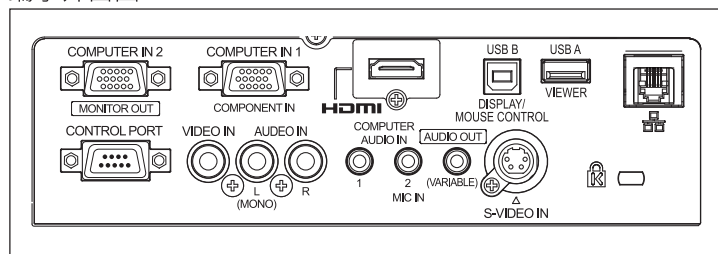

單鍵自動設定功能

只需1.5秒可自動調整電腦輸入訊號之最佳影像。(梯形修正可達30度)。

具備無線/有線網路功能，iPad/iPhone可無線投影，高亮度可攜式投影機。

XGA | 4000流明 | 3.6 kg

製表日期:2012.6.15

規格表

液晶板系統	0.63" TFT p-Si x3 (4:3 aspect ratio)
解析度	XGA(1024x768), 支援WUXGA(1920x1200)
畫數	2,359,296 pixels (1024x768x3)
色彩	約1677萬色
亮度	4000 流明 (Lamp power: Auto / Normal)
對比	2000:1
鏡頭	F1.65~2.33, f=15.47~24.53mm · 1.6X光學縮放及對焦調整
投射比	1.2-1.9:1
燈泡	245W (Normal / Eco : 3,000 / 5,000小時) *使用環境和方式會影響燈泡時限,此數據非保證時數
投影尺寸/距離	30"-300" / 0.7-8.0m(2.4-3.9m都能投影100"大畫面)
噪音值	29dB(Lamp power:Eco1/Eco2); 35dB(Lamp power:Normal)
投射方式	前投、後投、吊掛
掃描頻率	HDMI:25~80kHz(水平), 50~85Hz(垂直);點時序162MHz RGB:15~100kHz(水平), 50~100Hz(垂直);點時序140MHz
視訊輸入訊號	PAL, SECAM, NTSC, NTSC 4.43, PAL60, PAL-M, PAL-N
SD/HDTV訊號	480p, 576p, 720/(60p/50p), 1080/(60i/50i), 1080/(60p/50p)
輸入端子	HDMI:HDMI(19pin,相容HDCP)x1 電腦:電腦輸入(D-sub HD 15pin)x1(支援色差) 電腦輸入(D-sub HD 15pin)x1(支援電腦輸出) 視訊:Video(RCA)x1, S-Video(Mini DIN 4pin)x1 音效:Audio(RCA)x2(L/R,for視訊), M3x2(for電腦,其1支援麥克風)
輸出端子	類比電腦輸出(D-sub 15pin支援), M3x1
控制端子	RS-232C(D-sub 9pin)x1, RJ-45 for LAN, USB type-A/B
重量	3.6kg
尺寸(寬x高x深)	350 x 97 x 277 mm
電源供應	100~240V AC (自動電壓)
喇叭	10W (3.7cm round shape x1)
安全裝置	具過熱自動斷電保護功能
標準配備	遙控器、電池、電源線、電腦線、原文使用者手冊及光碟

防盜免擔心:

- 有效的防盜啟動標識。
- 可設定使用者密碼及控制面板鎖。

節能好環保:

- 機體內未使用任何鹵化阻燃劑。
- 無鉛玻璃鏡頭。
- 燈泡功率切換可降低耗能。
- 節能模式下待機耗電量僅0.48W。
- 通過歐洲RoHS認證。
- 顯示降低的耗能和二氧化碳排放總量。

投射距離表

投影尺寸(inches)	30"	100"	150"	200"	300"
最小縮放 (min)	1.1 m	3.9 m	5.8 m	7.8 m	8.0 m
最大縮放 (max)	0.7 m	2.4 m	3.6 m	4.8 m	7.2 m

端子介面圖

外觀尺寸圖

注意事項:規格僅供參考,如有誤載或變更,請以實機為準,恕不另行通知。*請勿安裝於營業場所或多水、潮濕、蒸氣、灰塵、油煙或吸菸且通風不良的環境,將容易導致火災、故障或觸電。*液晶組、濾網、其他光學元件(燈泡、PBS極化光線分享器和對比底片)和散熱風扇有使用期限,於長期使用後需更換,詳情請洽專業經銷商。*投影機在高內部壓力下使用高壓燈泡,由於衝擊或長期使用,燈泡可能會破裂,發出煙霧或者無法照明。*由於燈泡自然特徵,螢幕亮度可能會不穩定,這並不意味著燈泡性能有問題。*如果投影機在短時間內重覆運作,燈泡使用壽命將縮短。*高瓦數燈泡在運行過程中會變得很燙,請注意預防措施。●投影機頂部勿放置物品●確保排氣孔周圍暢通●堆放投影機裝置,裝置間務必提供足夠空間●放置機體時,使用時的空間溫度必須符合操作溫度規定。*當燈泡功率設置Eco1、Eco2,燈泡開關2小時,關閉15分鐘時,所列數據是最大使用,使用環境和方式會影響燈泡和濾網的使用時限,所以所列數據非保證時數。*當待機模式被設置為Eco時,網路功能如透過LAN開啟待機,則不可用。*子母畫面/均分畫面功能對某些合併訊源無效。*當投射距離超過8M時,不保證畫質性能。